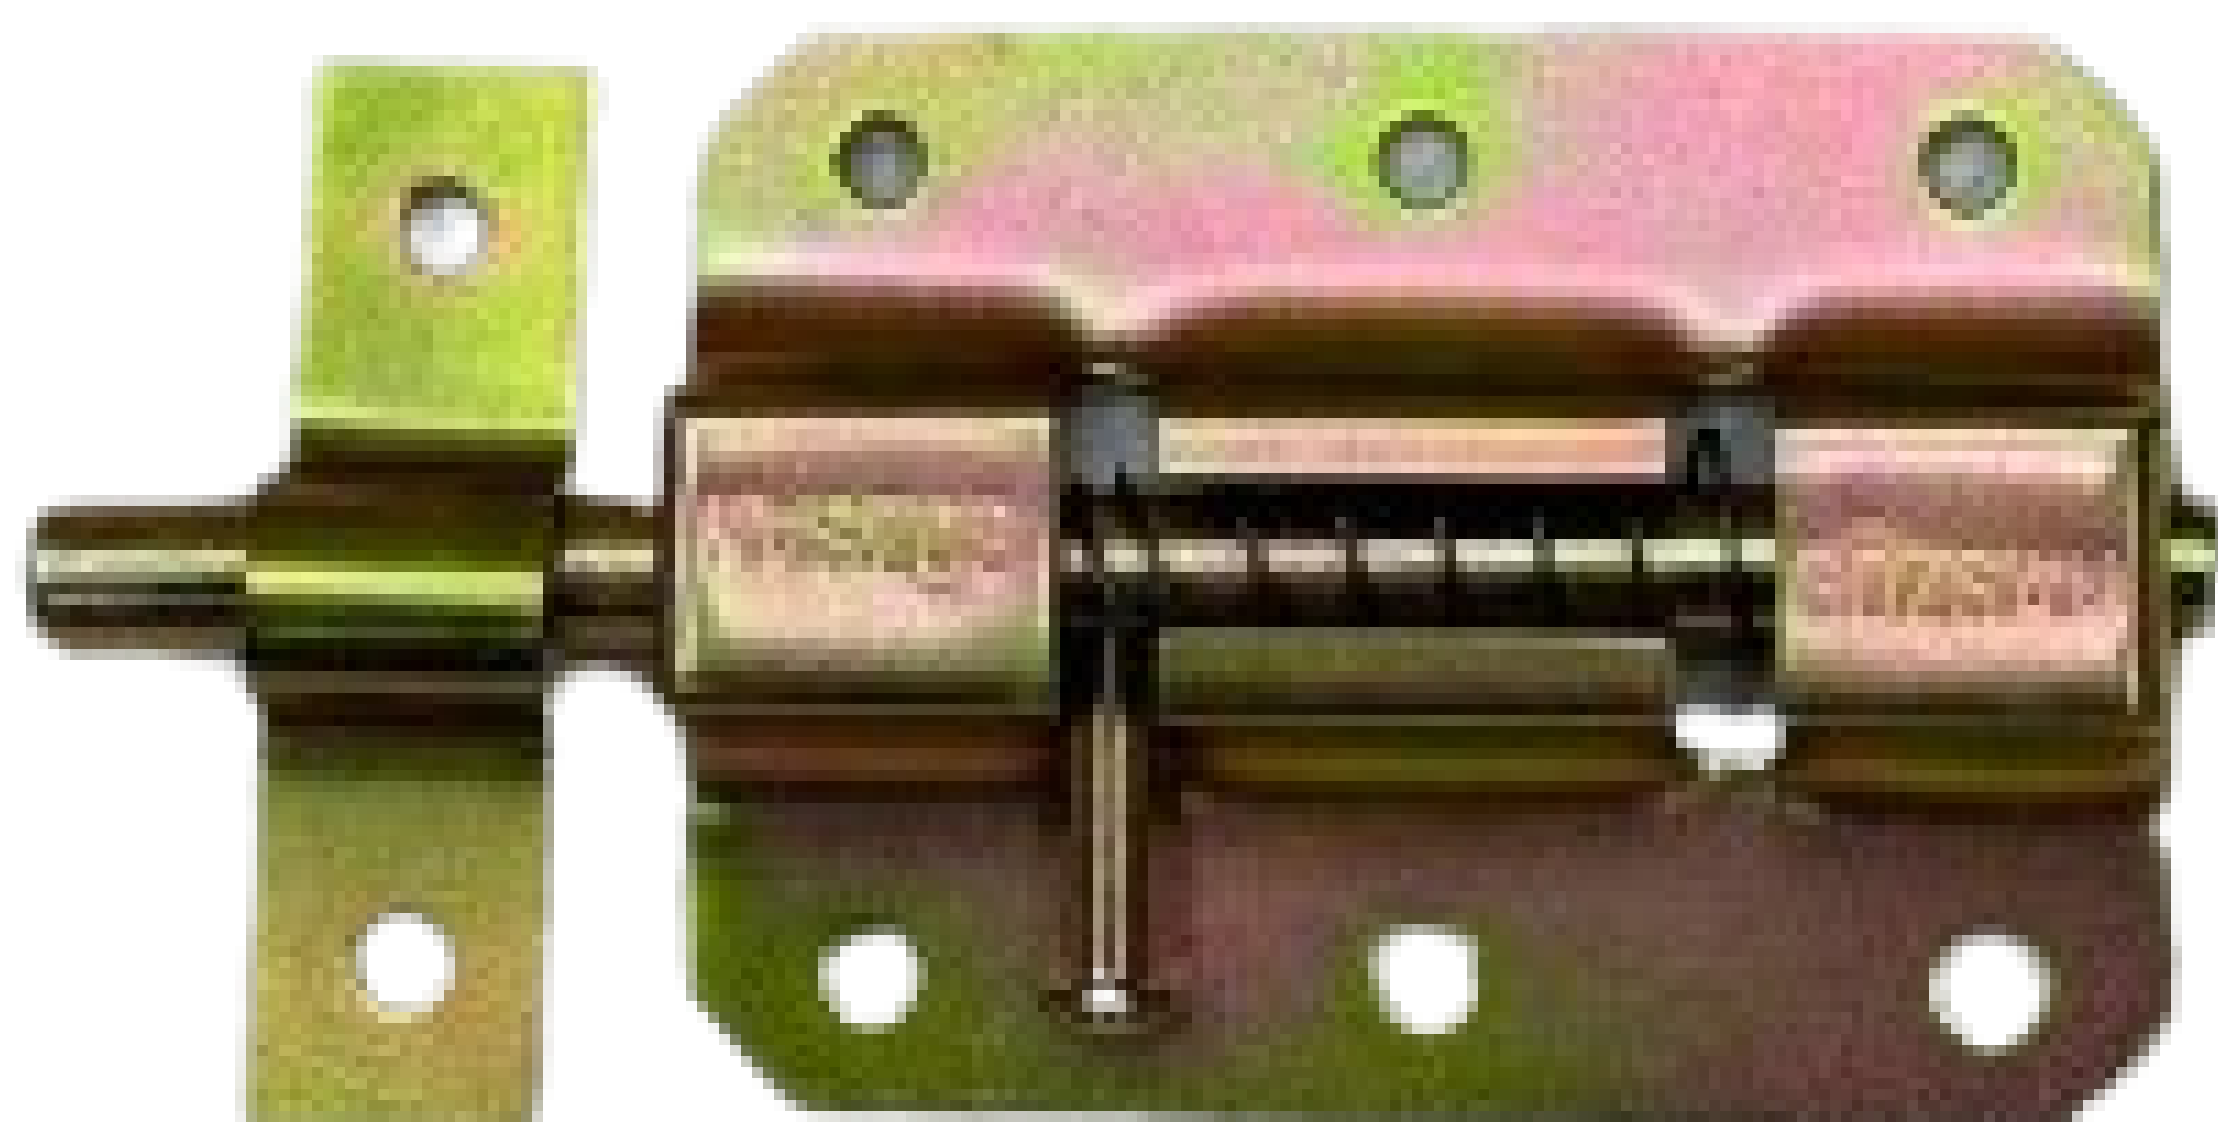

**Глазки со
шторкой
90 мм линия
400 шт**

**Глазки со шторкой
110 мм
240 шт**

**Шпингалет с пружиной
240 шт**

Мал

Бол

**Глазки 90 мм линия
500 шт**

**Глазок 230
288 шт**

PB