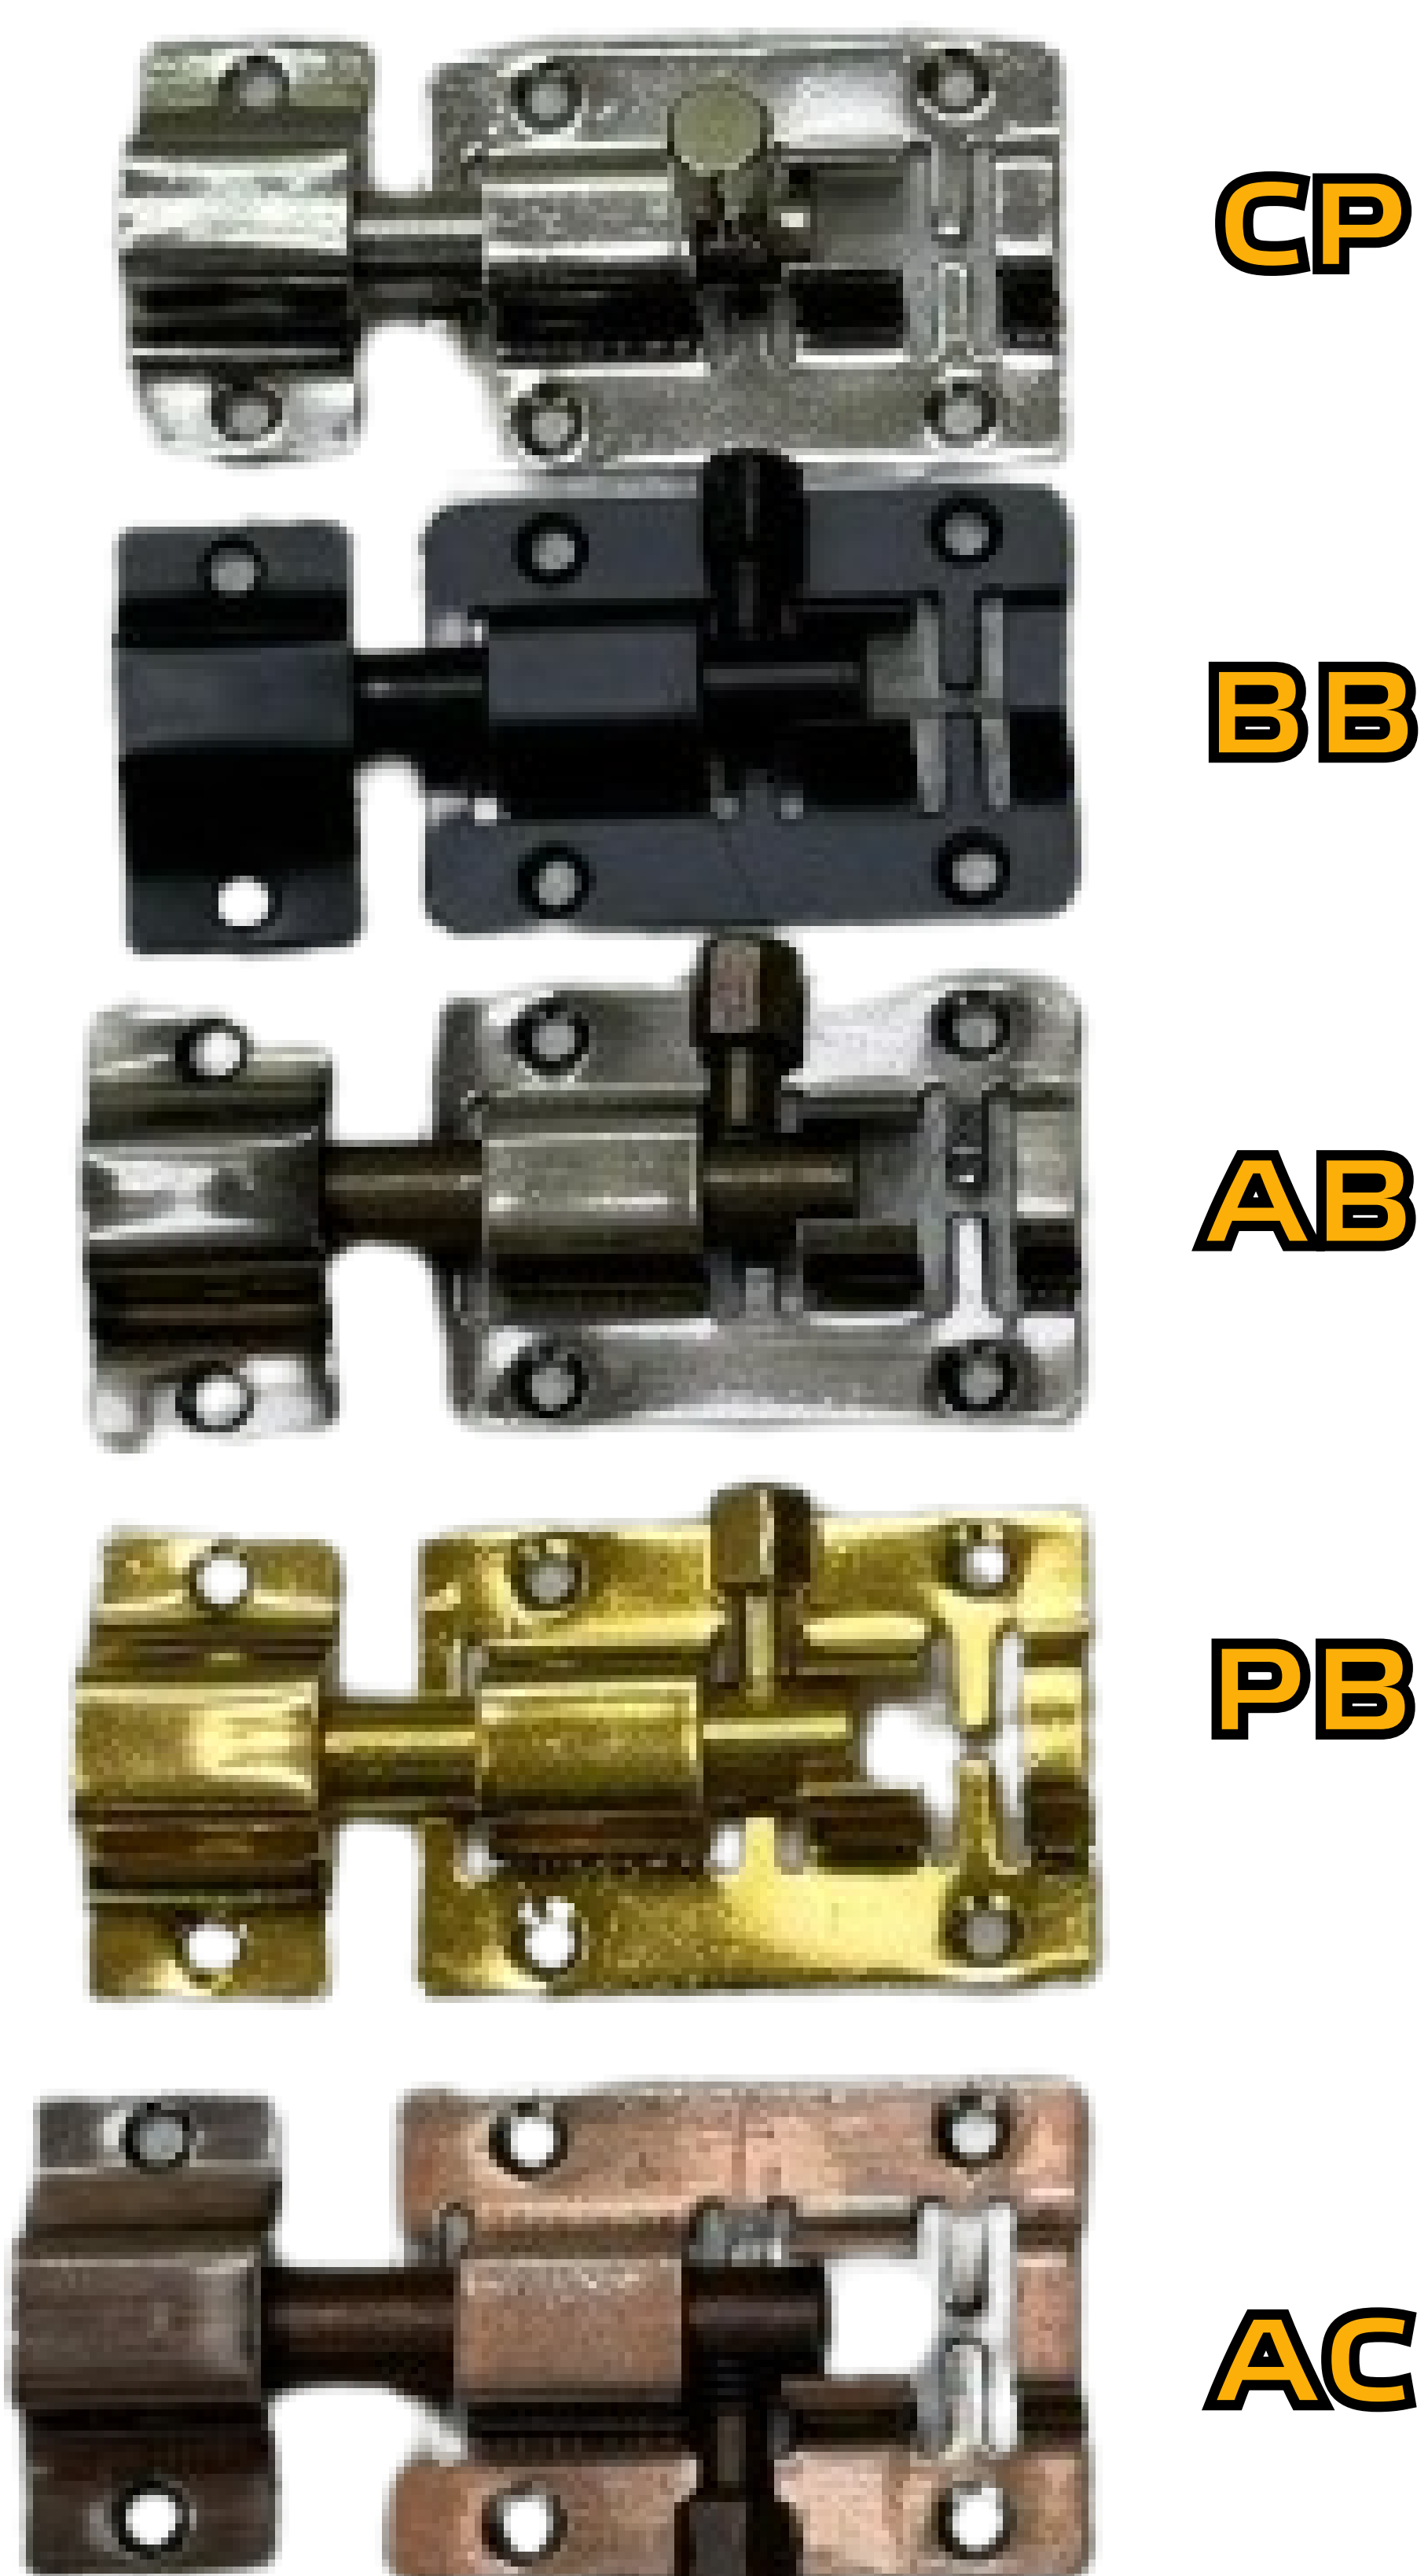

CP

PB

**202 шпингалет
480 шт**

**Иранский шпингалет большой
400 шт**

288 мебельный замок 240 шт

288-19

288-16

Шпингалет 1012 360 шт