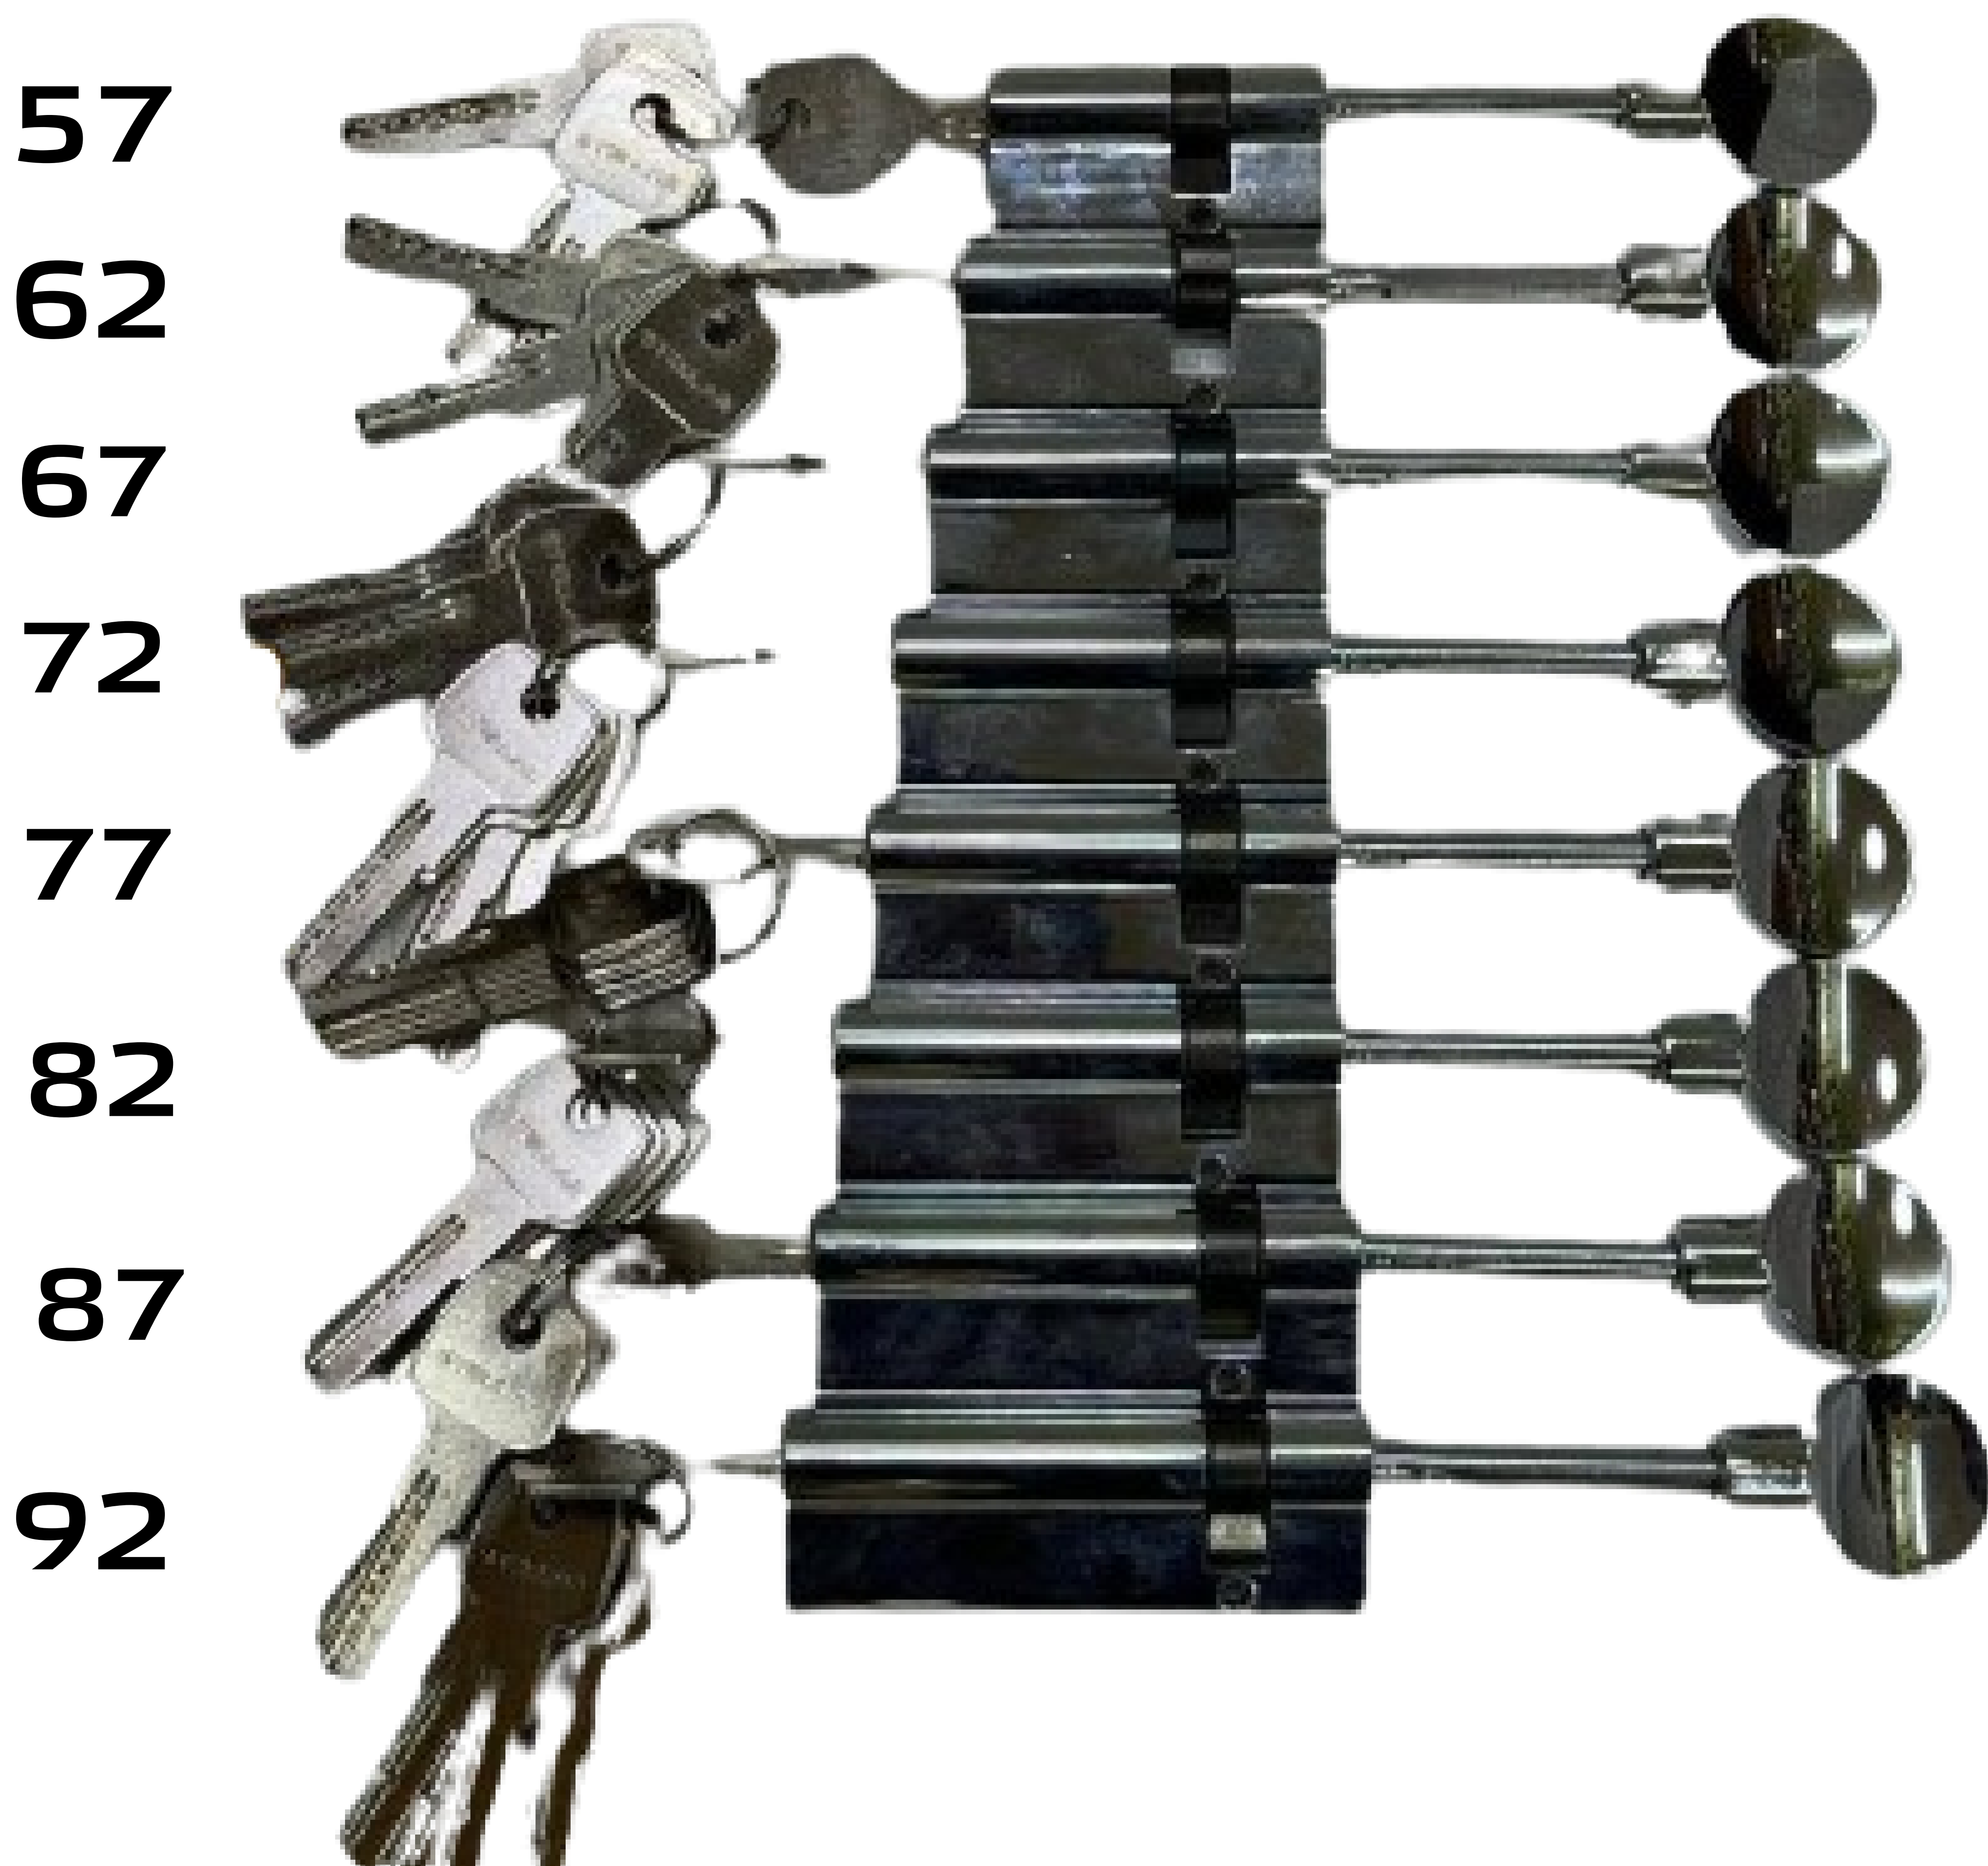

Каскадная сердцевина

50 шт

Смещенная сердцевина KW 100 шт

90

85

80

Сердцевинны со штоком 50 шт

Смещенная сердцевина 100 шт